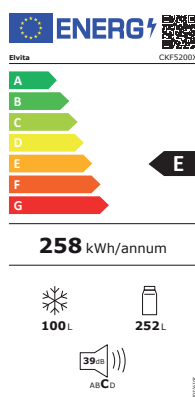

- Energiklass E
- 200 cm
- Volym kyl: 252 liter
- Volym frys: 100 liter
- Omhångningsbara dörrar

Kyl/frys med gott om plats

Söker du en riktigt snygg variant av kyl/frys till köket – här är den! Designen i rostfritt med rostfria handtag ger skåpet en elegant touch. Inuti har du gott om plats för vardagslivets viktigaste. I kylan finns flera glashyllor, frukt & grönsaksfack och LED-belysning så att du snabbt hittar det du behöver. Plats för flaskor och dylikt finns på skåpdörrrens hyllor. Frysdelen rymmer 100 liter och har tre transparenta boxar. Kyl/frysen har omhångningsbara dörrar.

Teknisk data om Elvita CKF5200X Kyl-/Frysskåp

Bredd	595 mm	Djup	637 mm
Höjd	2000 mm	Volym kyl	252 liter
Klimatklass	SN, N, ST, T	Volym frys	100 liter
Display	Ja	Inbyggnad	Nej
Automatisk avfrostning	Ja	Ljudnivå	39 db(A)
Färg	Rostfri	Vikt	78 kg
Dörrlarm	Ja	Belysning	Ja
Energiklass	E	Flaskhylla	Ja
Köldmedium	R600a	Grönsakslåda	Ja
Zon för färskvaror	Ja	Dörrhängning	Höger
Justerbara fötter	Ja	Omhångningsbart	Ja
Hjul i bakkant	Ja	Energiförbrukning per år	258 kWh
Fläkt för luftcirkulation	Ja	Artikelnummer	112040
Infrysningskapacitet	5,6 kg/24 h	Temperaturstegringstid	14 timmar