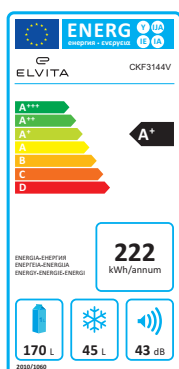

- Energiklass A+
- 144 cm
- Volym kyl: 170 l, frys: 45 l
- Omhångningsbara dörrar

Kyl/frys för kompakta utrymmen

En praktisk kyl/frys-kombination för den som har ett litet hushåll. Eller ett fritidshus. Den stora volymen i den här kompakta lösningen består av en kylskåpsdel, med tre glashyllor och transparent box för exempelvis grönsaker. På kyl dörrrens insida finns dessutom tre hyllor för exempelvis flaskor. De frysta råvarorna – eller kanske bara iskuberna ..? – får ta plats högst upp i 45-litersdelens två hyllplan. Omhångningsbara dörrar så att du kan anpassa skåpet till ditt kök.

Teknisk data om Elvita CKF3144V Kyl-/Frysskåp

Bredd	554 mm	Djup	551 mm
Höjd	1440 mm	Volym kyl	170 liter
Klimatklass	N-ST	Volym frys	45 liter
Display	Nej	Inbyggnad	Nej
Automatisk avfrostning	Nej	Ljudnivå	43 dBa
Färg	Vit	Vikt	44 kg
Dörrlarm	Nej	Belysning	Ja
Energiklass	A+	Flaskhylla	Ja
Köldmedium	R600a	Grönsakslåda	Ja
Zon för färskvaror	Nej	Dörrhängning	Höger
Justerbara fötter	Ja	Omhångningsbart	Ja
Hjul i bakkant	Ja	Energiförbrukning per år	222 kWh
Fläkt för luftcirkulation	Nej	Artikelnummer	110702
Infrysningskapacitet	2,5 kg/dygn	Temperaturstegringstid	15 timmar