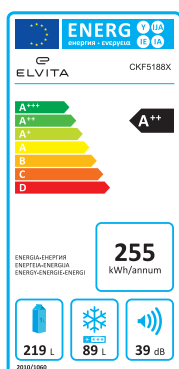

- Energiklass A++
- 188 cm
- Volym kyl: 219 liter
- Volym frys: 89 liter
- Omhångningsbara dörrar

Kyl/frys med gott om plats

Söker du en riktigt snygg variant av kyl/frys till köket – här är den! Designen i rostfritt ger skåpet en elegant touch. Inuti har du gott om plats för vardagslivets viktigaste. I kyllen finns flera glashyllor, frukt & grönsaksfack och LED-belysning så att du snabbt hittar det du behöver. Plats för flaskor och dylikt finns på skåpdörrrens hyllor. Frysdelens rymmer 89 liter och har tre transparenta boxar. Kyl/frysen har omhångningsbara dörrar. Placera två likadana skåp bredvid varandra och maxa förvaringsutrymmet.

Teknisk data om Elvita CKF5188X Kyl-/Frysskåp

Bredd	595 mm	Djup	637 mm
Höjd	1882 mm	Volym kyl	219 liter
Klimatklass	SN-T	Volym frys	89 liter
Display	Ja	Inbyggnad	Nej
Automatisk avfrostning	Ja	Ljudnivå	39 db(A)
Färg	Rostfri	Vikt	73 kg
Dörrlarm	Ja	Belysning	LED
Energiklass	A++	Flaskhylla	Ja
Köldmedium	R600	Grönsakslåda	Ja
Zon för färskvaror	Ja	Dörrhängning	Höger
Justerbara fötter	Ja	Omhångningsbart	Ja
Hjul i bakkant	Ja	Energiförbrukning per år	255 kWh
Fläkt för luftcirkulation	Ja	Artikelnummer	112035
Infrysningskapacitet	12 kg/24 h	Temperaturstegringstid	16 timmar