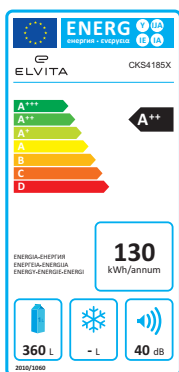

KYLSKÅP / KJØLESKAP / REFRIGERATOR

ELVITA CKS4185X

Vitvaror från Elvita har en given plats i det moderna, miljötankande hemmet. Slitstarka produkter med vettiga funktioner som underlättar och sparar energi. Vardagsglädje år efter år. Välkommen att upptäcka!

- 5 års garanti
- Energiklass A++
- 185 cm
- 360 l
- Utvändig kontrollpanel med display

Stilfull design

Det här fristående kylskåpet från Elvita är 185 cm högt och har energiklass A++. Det har en elegant design med utanpåliggande display och ett ordentligt handtag. Dörren går att hänga åt det håll som passar bäst i din kökslösning. Den rymliga nettovolymen på 360 l gör att du enkelt kan ha kontroll på dina livsmedel. Du placerar matvarorna på kylskåpets fyra glashyllor, i dörrhyllorna eller i de båda transparenta lådorna. LED-belysningen i kylskåpets övre kant ger ett behagligt och energisnålt ljus för utmärkt koll på kylvarorna.

X-tra Cool-låda

I den övre, s k X-tra Cool-lådan, är temperaturen ca 2-4 °C lägre än i resten av kylskåpet. Det gör lådan lämplig för förvaring av fisk, kött och andra känsliga livsmedel.

Grönsakslåda med fuktreglering

Den nedre lådan är perfekt för förvaring av frukt och grönt eftersom den har fuktreglering. Fuktregleringen sköter du med hjälp av ett behändigt skjutreglage. Grönsakslådan har stadiga teleskopskenor.

Dörrhyllor och flaskförvaring

I dörren har kylan utrustats med fem förvaringshyllor. En av dessa har lock och är perfekt för förvaring av exempelvis ägg och konserver, och en dörrhylla har flaskhållare som håller dina flaskor på plats.

Koll på temperaturen och snabbkylning