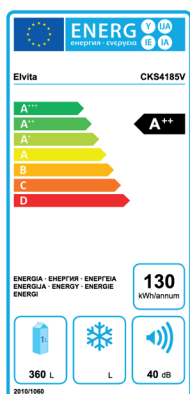

KYLSKÅP / KJØLESKAP / REFRIGERATOR

ELVITA CKS4185V

Vitvaror från Elvita har en given plats i det moderna, miljötankande hemmet. Slitstarka produkter med vettiga funktioner som underlättar och sparar energi. Vardagsglädje år efter år. Välkommen att upptäcka!

- 5 års garanti
- Energiklass A++
- 185 cm
- 360 l
- Utvändig kontrollpanel med display

Stilfull design

Det här fristående kylskåpet från Elvita är 185 cm högt och har energiklass A++. Det har en elegant design med utanpåliggande display och ett ordentligt handtag. Dörren går att hänga åt det håll som passar bäst i din kökslösning. Den rymliga nettovolymen på 360 l gör att du enkelt kan ha kontroll på dina livsmedel. Du placerar matvarorna på kylskåpets fyra glashyllor, i dörrhyllorna eller i de båda transparenta lådorna. LED-belysningen i kylskåpets övre kant ger ett behagligt och energisnålt ljus för utmärkt koll på kylvarorna.

X-tra Cool-låda

I den övre, s k X-tra Cool-lådan, är temperaturen ca 2-4 °C lägre än i resten av kylskåpet. Det gör lådan lämplig för förvaring av fisk, kött och andra känsliga livsmedel.

Grönsakslåda med fuktreglering

Den nedre lådan är perfekt för förvaring av frukt och grönt eftersom den har fuktreglering. Fuktregleringen sköter du med hjälp av ett behändigt skjutreglage. Grönsakslådan har stadiga teleskopskenor.

Dörrhyllor och flaskförvaring

I dörren har kylan utrustats med fem förvaringshyllor. En av dessa har lock och är perfekt för förvaring av exempelvis ägg och konserver, och en dörrhylla har flaskhållare som håller dina flaskor på plats.

Koll på temperaturen och snabbkylning