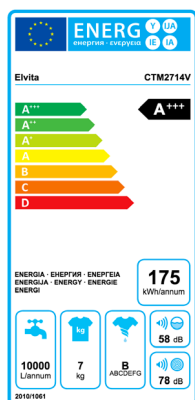

TVÄTTMASKIN / VASKEMASKIN / WASHER

ELVITA CTM2714V

Vitvaror från Elvita har en given plats i det moderna, miljötänkande hemmet. Slitstarka produkter med vettiga funktioner som underlättar och sparar energi. Vardagsglädje år efter år. Välkommen att upptäcka!

- Energiklass A+++
- 1400 varv centrifugering
- Kapacitet 7 kg
- LED-display
- 16 valbara program

Lättskött

CTM2714V är en lättskött tvättmaskin med en kapacitet av 7 kg tvätt. Lagom storlek för den normalstora familjen. Tvättmaskinen har en tydlig LED-display och 16 valbara program. Den är försedd med barnlås. Centrifugeringen är på 1400 varv. Möjlighet att ställa in förvalda tvättval. Köper du en CTM2714V får du en tvättmaskin med energiklass A+++.

Teknisk data om ELVITA CTM2714V Tvättmaskin

Bredd	595 mm	Djup	495 mm
Höjd	850 mm	Trumvolym	45,5 liter
Centrifugeringseffektivitetsklass	B	Ljudnivå under tvättfasen	58 dBa
Centrifugeringshastighet	1400 varv/min	Ljudnivå under centrifugeringsfasen	78 dBa
Restfuktighet	51 %	Display	Ja
Tvättkapacitet	7 kg	Vattenförbrukning	50 liter
Typ av tvättmaskin	Frontmatad	Färg	Vit
Vikt	61 kg	Översvämningsskydd	Ja
Energiklass	A+++	Resttidsvisning	Ja
Luckhängning	Vänster	Omhängningsbar lucka	Nej
Justerbara fötter	Ja	Energiförbrukning	0,92 kWh
Tidsinställd start	Ja	Kolborstfri motor	Nej
Barnlås	Ja	Energiförbrukning per år	175 kWh
Snabbstart	Nej	Ångfunktion	Nej
Vattenförbrukning/år	10 000 liter	Automatisk dosering av tvättmedel	Nej
Tvätteffekt	A		