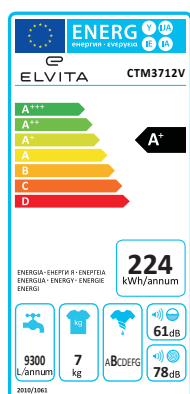

TVÄTTMASKIN / VASKEMASKIN / WASHER

ELVITA CTM3712V

Vitvaror från Elvita har en given plats i det moderna, miljötänkande hemmet. Slitstarka produkter med vettiga funktioner som underlättar och sparar energi. Vardagsglädje år efter år. Välkommen att upptäcka!

- 5 års garanti
- Kapacitet 7 kg
- Energiklass A+
- 1200 varvs centrifugering

Kompakt tvättmaskin

Kompakt, toppmatad tvättmaskin med en kapacitet för 7 kg med tydlig display och kontrollpanel. Maskinen väger tvätten i tvättcykelns inledningsskede och anpassar därigenom programmet. Den är utrustad med flera program och ger dessutom möjlighet att anpassa dessa programs intensitet beroende på hur smutsig tvätten är.

Teknisk data om ELVITA CTM3712V Tvättmaskin

Bredd	395 mm	Djup	615 mm
Höjd	880 mm	Tvätteffekt	A
Centrifugerings-effektivitetsklass	B	Ljudnivå under centrifugeringsfasen	78 dBa
Centrifugerings-hastighet	1200 varv/min	Display	Ja
Restfuktighet	53 %	Färg	Vit
Tvättkapacitet	7 kg	Översvämningsskydd	Nej
Typ av tvättmaskin	Toppmatad	Resttidsvisning	Ja
Vikt	55,5 kg	Omhängningsbar lucka	Nej
Energiklass	A+	Energiförbrukning	1,2 kWh
Luckhängning	Topp	Kolborstfri motor	Nej
Justerbara fötter	Ja	Energiförbrukning per år	224 kWh
Tidsinställd start	Ja	Ångfunktion	Nej
Barnlås	Nej	Automatisk dosering av tvättmedel	Nej
Snabbstart	Ja	Vattenförbrukning/år	9 300 liter