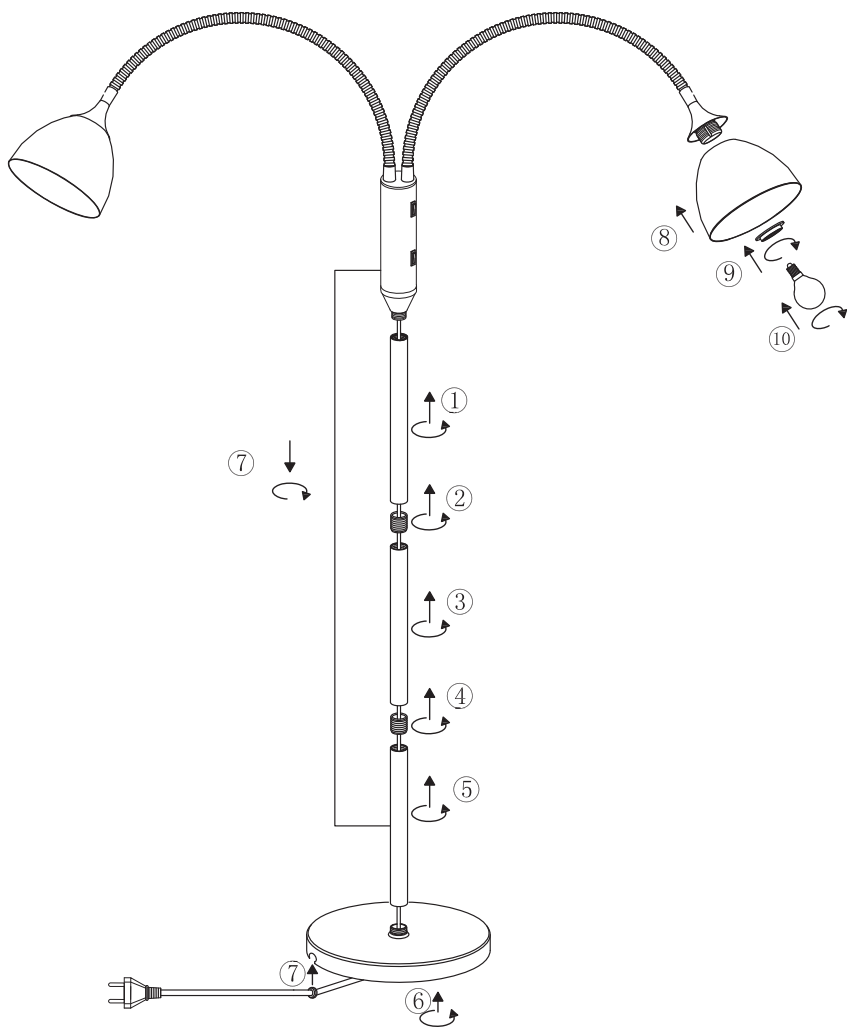

GOLVLAMPA // FLOOR LAMP //
GULVLAMPE // LATTIAVALAISIN //

MOD NR: E115642
E115643

Monteringsanvisning

GOLVLAMPA

IP20: Beröringsskyddat mot föremål större än 12,5 mm, oskyddat mot fukt/vätska.

Max 40 W. Den angivna max. wattangivelsen skall inte överskridas.

Installation instructions

FLOOR LAMP

IP20: Protected from penetration by objects larger than 12.5 mm, not protected from damp or liquids.

Max. 40 W. The specified maximum watt rating must not be exceeded.