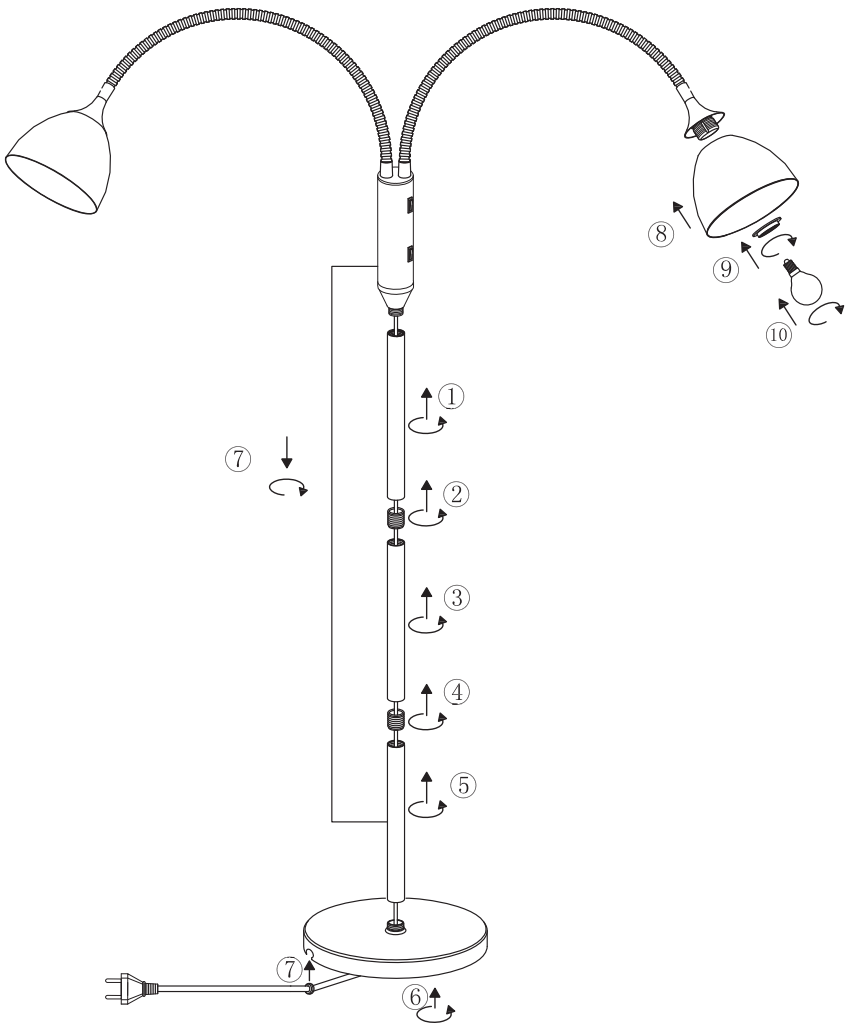

Installation instructions

FLOOR LAMP

IP20: Protected from penetration by objects larger than 12.5 mm, not protected from damp or liquids.

Max. 40 W. The specified maximum watt rating must not be exceeded.

NO

Monteringsanvisning

GULVLAMPE

IP20: Berøringsbeskyttet mot gjenstander større enn 12,5 mm, ubeskyttet mot fukt/væske

Maks. 40 W. Den angitte maks. wattangivelsen skal ikke overskrides.

Ta vare på monteringsanvisningen.

Monteringsvejledning

GULVLAMPE

IP20: Beskyttet mod berøring af fingre og objekter større end 12,5 millimeter. Ikke beskyttet mod væsker.

Max 40 W. Den angivne maks. watt-angivelse må ikke overskrides.

Smid ikke monteringsvejledningen væk.