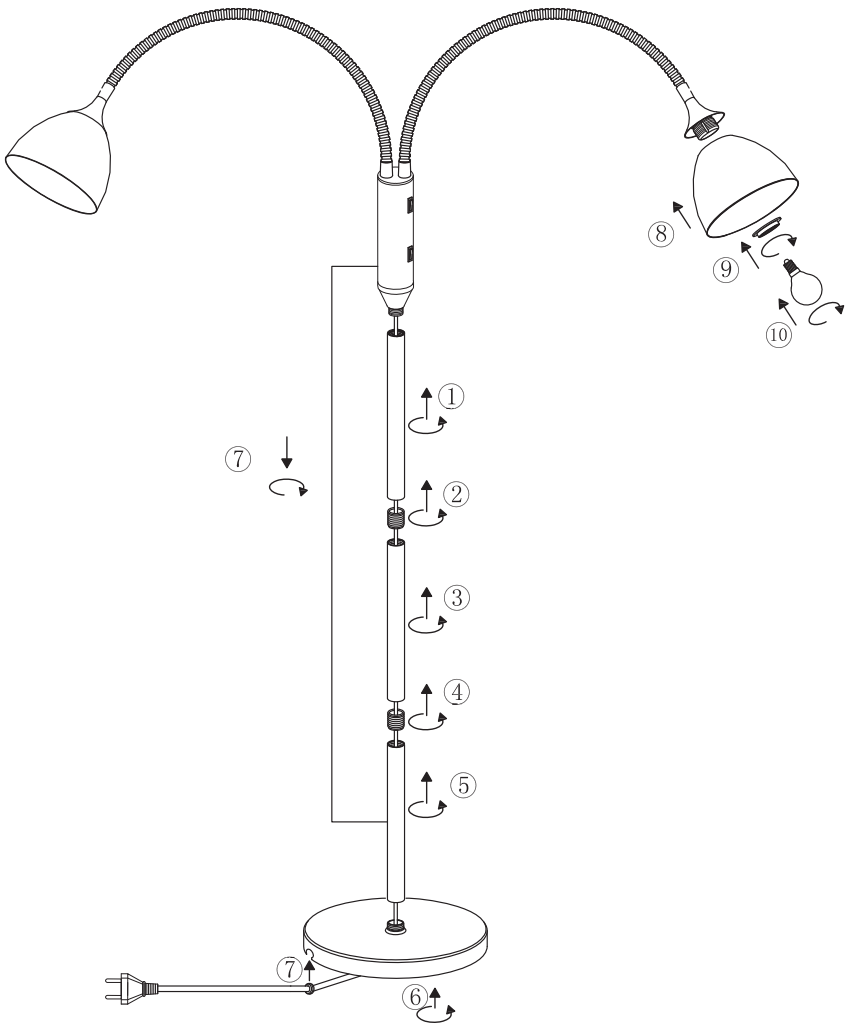

GOLVLAMPA // FLOOR LAMP //
GULVLAMPE // LATTIAVALAISIN //

MOD NR: E115642
E115643

Monteringsanvisning

GOLVLAMPA

IP20: Beröringsskyddat mot föremål större än 12,5 mm, oskyddat mot fukt/vätska.

Max 40 W. Den angivna max. wattangivelsen skall inte överskridas.

Installation instructions

FLOOR LAMP

IP20: Protected from penetration by objects larger than 12.5 mm, not protected from damp or liquids.

Max. 40 W. The specified maximum watt rating must not be exceeded.