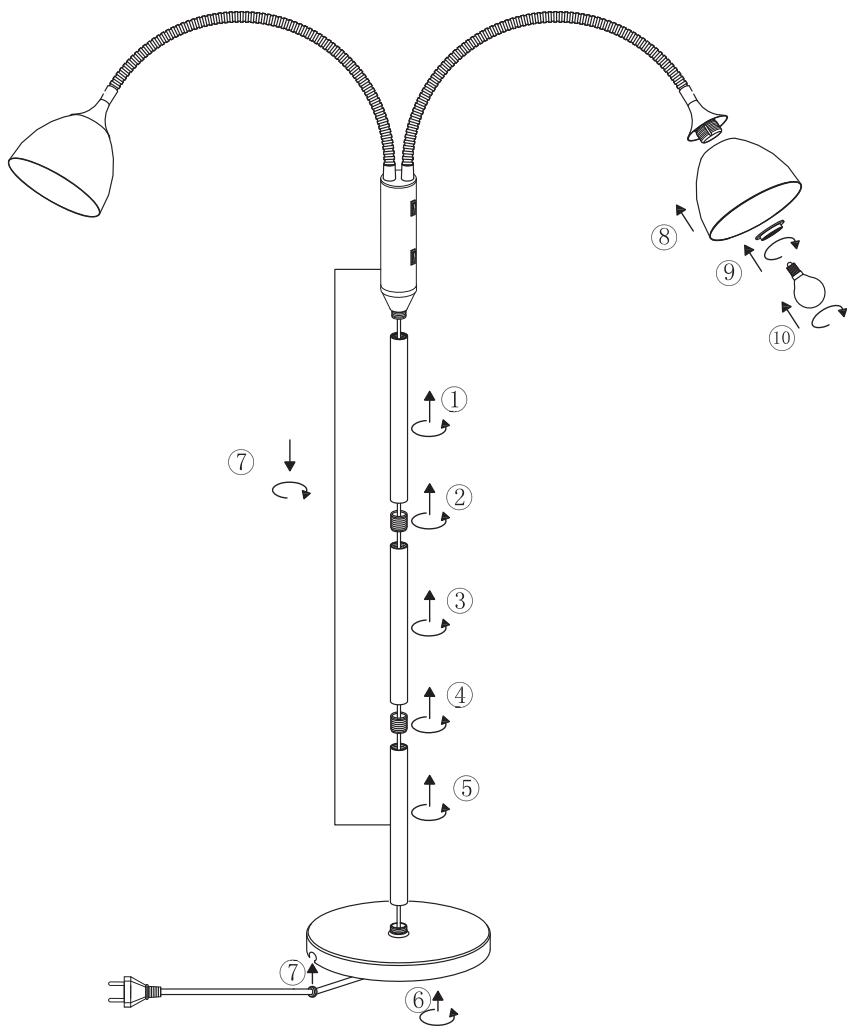

Asennusohjeet