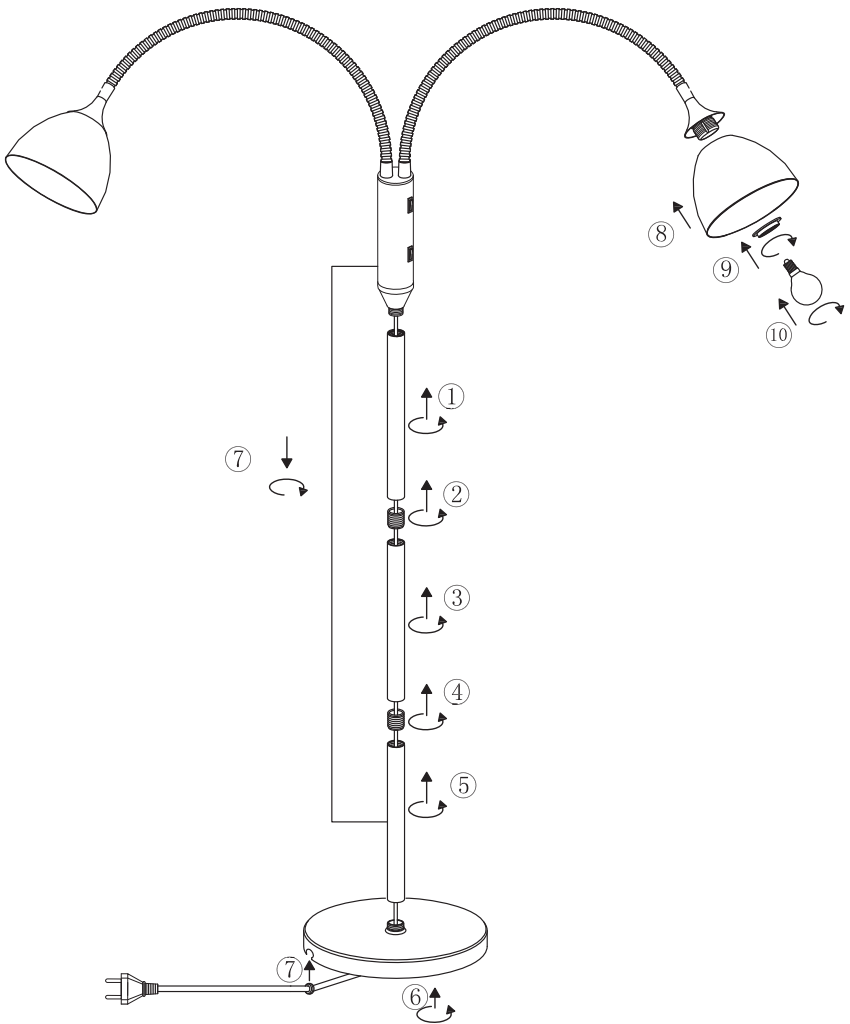

Installation instructions

FLOOR LAMP

IP20: Protected from penetration by objects larger than 12.5 mm, not protected from damp or liquids.

Max. 40 W. The specified maximum watt rating must not be exceeded.

NO

Monteringsanvisning

GULVLAMPE

IP20: Berøringsbeskyttet mot gjenstander større enn 12,5 mm, ubeskyttet mot fukt/væske

Maks. 40 W. Den angitte maks. wattangivelsen skal ikke overskrides.

Ta vare på monteringsanvisningen.