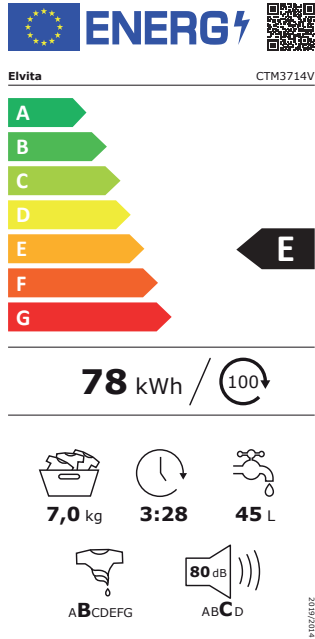

ELVITA

Med Elvita får du plats för allt det du uppskattar. Du får noga utvalda produkter med kloka lösningar till ett bra pris, designade för att lösa vardagen. Det är produkter för hela hemmet, som ger plats åt hela livet.

Teknisk data om ELVITA CTM3714V Tvättmaskin

Bredd	595 mm
Djup	495 mm
Höjd	850 mm
Sladdlängd	1,5 m
Antal program	23
Centrifugeringshastighet	1400
Ljudnivå under tvätt	62 dB(A)
Restfuktighet	53%
Tvättkapacitet	7 kg
Typ av tvättmaskin	Frontmatad
Vikt	60 kg
Energiklass	E
Luckhängning	Vänster
Justerbara fötter	JA
Fördröjd start	JA
Tvättpelare-kompatibel	JA
Barnlås	JA
Snabbprogram	JA
Översvämningsskydd	JA
Trumvolym	45,5 l
Ljudnivå under centrifugeringsfasen	80 dB(A)
Display	JA
Färg	Vit
Resttidsvisning	JA
Omhängningsbar lucka	Nej
Vattenförbrukning per cykel	45 l