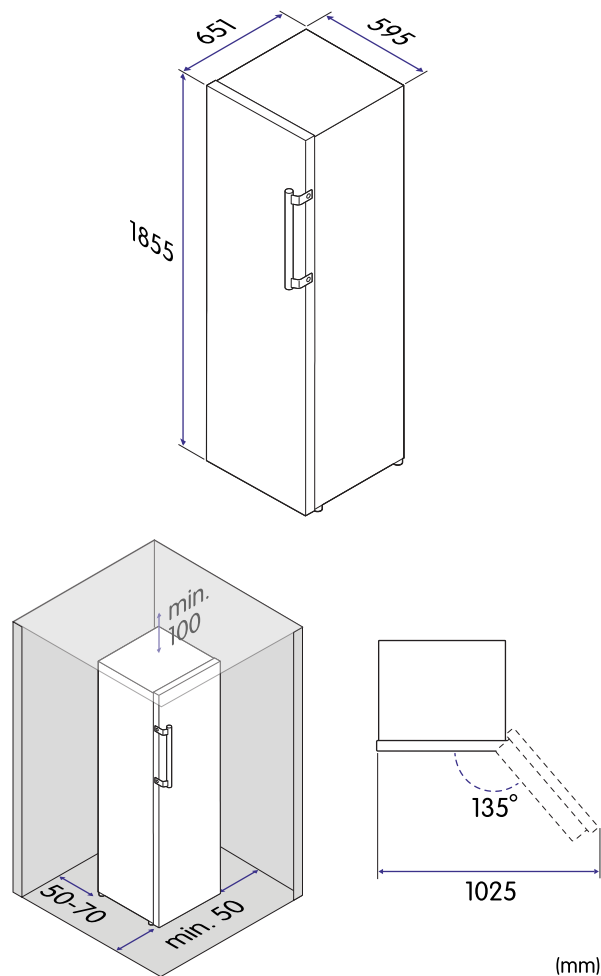

Produktgenskaper

Färg	Rostfri
Installation	Fristående
Automatisk avfrostning	Ja
Display	Ja
Superfreeze	Ja
Dörrlarm	Ja
LED-belysning	Ja
Dörrgångjärn	Vändbar
Justerbara nedre fötter	Fram
Hjul	Baksida

Tekniska specifikationer

Nettovikt	72 kg
Höjd	1855 mm
Bredd	595 mm
Djup	651 mm
Skyddar maten vid strömavbrott	13 timmar
Total volym	274 l
Energiförbrukning	246 kWh/år
Köldmedium	R600a
Strömförsörjning	220~240 V / 50 Hz
Sladdlängd	2,5 m
Märkström	1,5 A
Luftburet akustiskt bullerutsläpp	41 dBA, rel lpW
Klass för luftburet akustiskt bullerutsläpp	C
Klimatklass	SN/N/ST/T
Energiklass	E
Modellbeteckning	CFS5185X

Läs mer om produktens energieffektivitet på <https://eprel.ec.europa.eu/>. Använd modellbeteckningen för att hitta information.

Mått