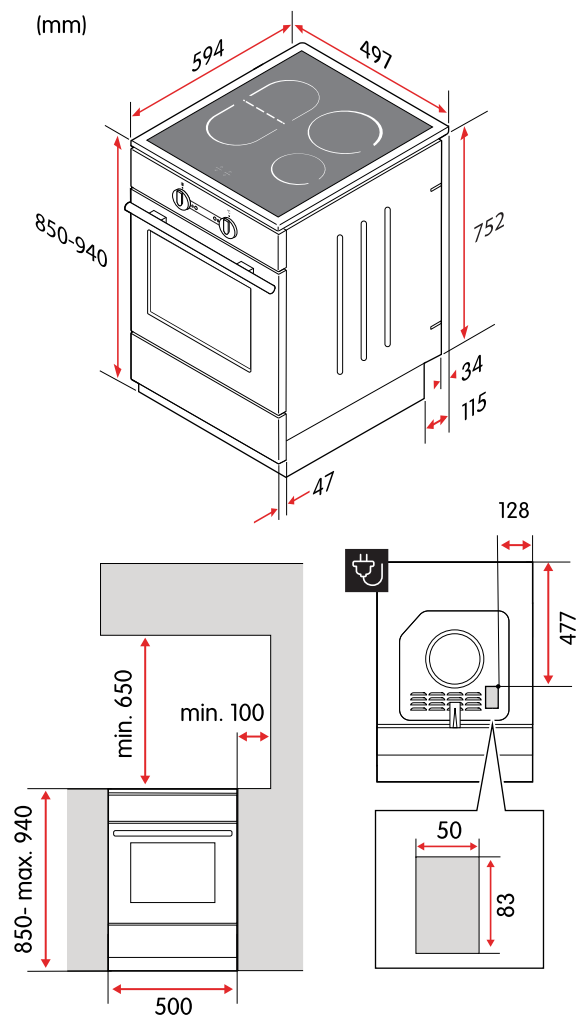

Produktegenskaper

Färg	Vit
Typ av kontroll	Pekreglage och vred
Typ av häll	Induktion
Typ av ugn	Varmluft
Maximal ugnstemperatur	275 °C
Antal tillagningszoner/plattor	4
Indikator för restvärme	Ja
Rengöringsfunktion	Lättrengjord emalj
Barnlås på ugnsluckan	Ja

Tekniska specifikationer

Nettovikt	48,3 kg
Kapacitet, ugn	70 l
Höjd	850–940 mm
Bredd	497 mm
Djup	594 mm
Strömförsörjning	220–240 V, 50/60 Hz
Sladdlängd, typ av kontakt	Sladd medföljer ej
Märkström	3x16 A, 1x25 A
Maximal märkeffekt	10500 W
Effekt, zon/platta, vänster fram	2000 W
Effekt, zon/platta, vänster bak	2000 W
Effekt, zon/platta, höger fram	1600 W
Effekt, zon/platta, höger bak	2000 W
Mått, zon/platta, vänster fram	180 mm
Mått, zon/platta, vänster bak	180 mm
Mått, zon/platta, höger fram	145 mm
Mått, zon/platta, höger bak	210 mm
Energiklass	A
Energiförbrukning, konventionell	1,03 kWh
Energiförbrukning, varmluft	0,8 kWh
Modellbeteckning	CIS5523V

Läs mer om produktens energieffektivitet på <https://eprel.ec.europa.eu/>. Använd modellbeteckningen för att hitta information.

Mått