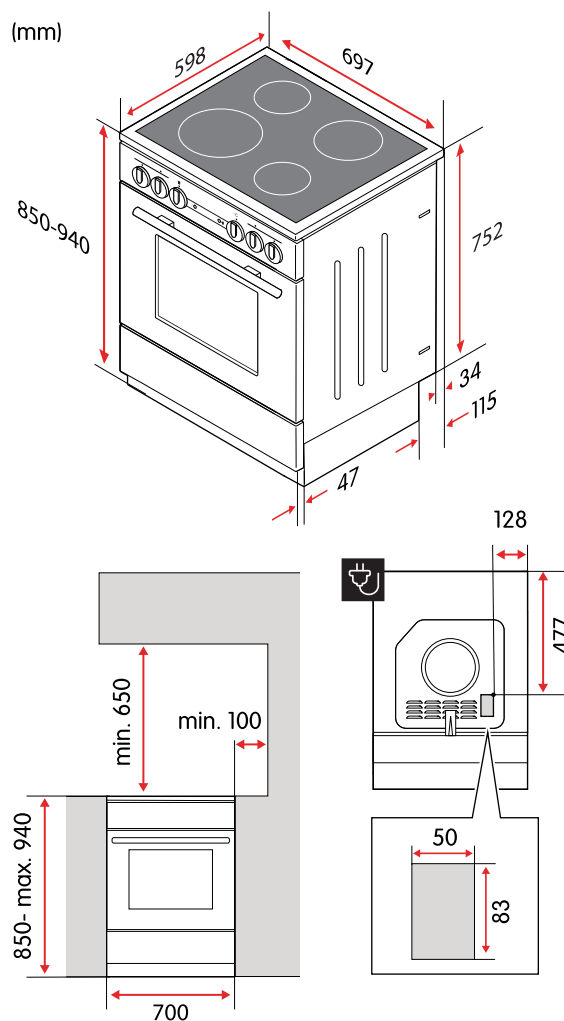

Produktgenskaper

Färg	Vit
Typ av kontroll	Vred
Typ av håll	Elektrisk
Typ av ugn	Varmluft
Maximal ugnstemperatur	275 °C
Antal tillagningszoner/plattor	4
Indikator för restvärme	Ja
Rengöringsfunktion	Lättrengjord emalj
Barnlås på ugnsluckan	Ja

Tekniska specifikationer

Nettovikt	52,9 kg
Kapacitet, ugn	70 l
Höjd	850–940 mm
Bredd	697 mm
Djup	598 mm
Strömförsörjning	220–240 V, 50/60 Hz
Sladdlängd, typ av kontakt	Sladd medföljer ej
Märkström	3x16 A, 1x25 A
Maximal märkeffekt	9 800 W
Effekt, zon/platta, vänster fram	2300 W
Effekt, zon/platta, vänster bak	1200 W
Effekt, zon/platta, höger fram	1200 W
Effekt, zon/platta, höger bak	1800 W
Mått, zon/platta, vänster fram	210 mm
Mått, zon/platta, vänster bak	145 mm
Mått, zon/platta, höger fram	145 mm
Mått, zon/platta, höger bak	180 mm
Energiklass	A
Energiförbrukning, konventionell	0,98 kWh
Energiförbrukning, varmluft	0,80 kWh
Modellbeteckning	CCS47232VN

Läs mer om produktens energieffektivitet på <https://eprel.ec.europa.eu/>. Använd modellbeteckningen för att hitta information.

Mått