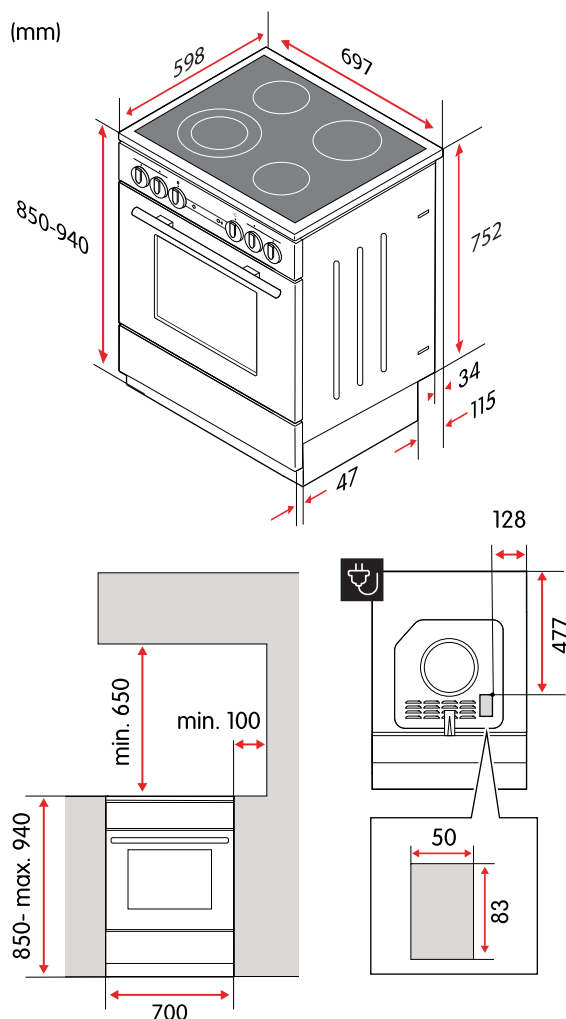

Produktegenskaper

Färg	Vit
Typ av kontroll	Vred
Typ av håll	Elektrisk
Typ av ugn	Varmluft
Maximal ugnstemperatur	275 °C
Antal tillagningszoner/plattor	4
Indikator för restvärme	Ja
Rengöringsfunktion	Lättrengjord emalj
Barnlås på ugnsluckan	Ja

Tekniska specifikationer

Nettovikt	52,8 kg
Kapacitet, ugn	70 l
Höjd	850–940 mm
Bredd	697 mm
Djup	598 mm
Strömförsörjning	220–240 V, 50/60 Hz
Sladdlängd, typ av kontakt	Sladd medföljer ej
Märkström	3x16 A, 1x25 A
Maximal märkeffekt	9600 W
Effekt, zon/platta, vänster fram	700 - 2100 W (flexibel)
Effekt, zon/platta, vänster bak	1200 W
Effekt, zon/platta, höger fram	1200 W
Effekt, zon/platta, höger bak	1800 W
Mått, zon/platta, vänster fram	120 - 210 mm (flexibel)
Mått, zon/platta, vänster bak	145 mm
Mått, zon/platta, höger fram	145 mm
Mått, zon/platta, höger bak	180 mm
Energiklass	A
Energiförbrukning, konventionell	0,98 kWh
Energiförbrukning, varmluft	0,80 kWh
Modellbeteckning	CCS47233VN

Läs mer om produktens energieffektivitet på <https://eprel.ec.europa.eu/>. Använd modellbeteckningen för att hitta information.

Mått