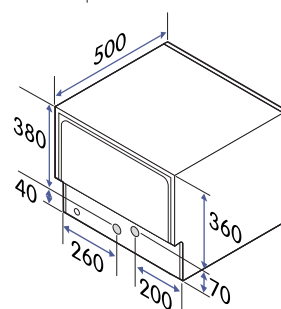

Produktgenskaper

Färg	Vit
Installation	Fristående, arbetsyta
Kapacitet	6 kuvert
Fördröjd start	Ja
Snabbdisk	Ja
Spara ett favoritprogram	Nej
Antal program	7

Tekniska specifikationer

Nettovikt	22,5 kg
Höjd	438 mm
Bredd	550 mm
Djup	500 mm
Djup med luckan öppen	812 mm
Vatteninloppsslangens längd (B)	1,5 m
Vattenavloppsslangens längd (C)	1,5 m
Strömförsörjning (A)	220-240 V, 50 Hz
Sladdlängd, typ av kontakt	1,5 m, jordad
Märkström	9,5 A
Märkeffekt	1280 W
Standardvattentryck	0,04 MPa ~ 1,0 MPa
Nominell bullernivå	49 dBA
Bullerklass	C
Vattenförbrukning	6,5 liter/cykel
Energiförbrukning	0,613 kWh/ program
Energiförbrukning, 100 cykler	61 kWh
Energiklass	F
Modellbeteckning	CBD6603V

Läs mer om produktens energieffektivitet på <https://eprel.ec.europa.eu/>. Använd modellbeteckningen för att hitta information.

Mått