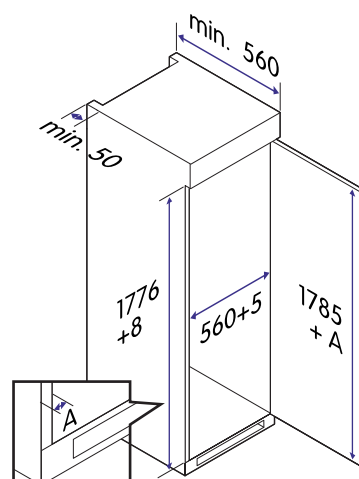

Produktgenskaper

Färg	Vit
Installation	Integrerad
Frysvolym	68
Kylskåpsvolym	180
Automatisk avfrostning	Ja
Display	Nej
Dörrlarm	Nej
Super Freeze	Ja
LED-belysning	Ja
Dörrgångjärn	Vändbar

Tekniska specifikationer

Nettovikt	62,5 kg
Höjd	1785 mm
Bredd	540 mm
Djup	545 mm
Skyddar maten vid strömavbrott	6 timmar
Antal kompressorer	1
Total volym	248 l
Energiförbrukning	223 kWh/år
Strömförsörjning	220~240 V / 50 Hz
Sladdlängd	1,75 m
Märkström	0,8 A
Luftburet akustiskt bullerutsläpp	41 dBA, rel lpW
Klass för luftburet akustiskt bullerutsläpp	C
Klimatklass	N/ST
Energiklass	E
Modellbeteckning	CKFI4177

Läs mer om produktens energieffektivitet på <https://eprel.ec.europa.eu/>. Använd modellbeteckningen för att hitta information.

Mått

(mm)

Informationen kan komma att ändras. Oavsiktliga fel i informationen kan förekomma.

Energimärkning