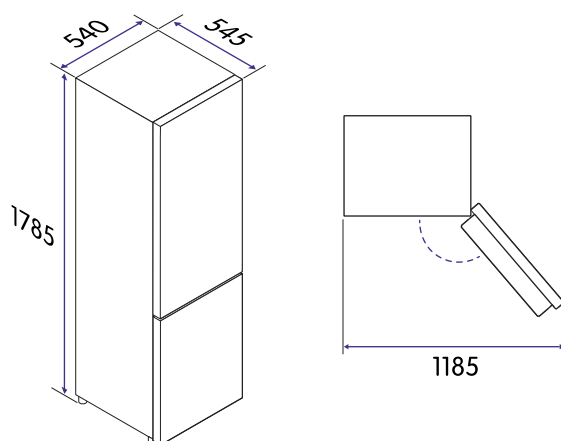

Produktgenskaper

Färg	Vit
Installation	Integrerad
Frysvolym	68
Kylskåpsvolym	180
Automatisk avfrostning	Ja
Display	Nej
Dörrlarm	Nej
Super Freeze	Ja
LED-belysning	Ja
Dörrgångjärn	Vändbar

Tekniska specifikationer

Nettovikt	62,5 kg
Höjd	1785 mm
Bredd	540 mm
Djup	545 mm
Skyddar maten vid strömavbrott	6 timmar
Antal kompressorer	1
Total volym	248 l
Energiförbrukning	223 kWh/år
Strömförsörjning	220~240 V / 50 Hz
Sladdlängd	1,75 m
Märkström	0,8 A
Luftburet akustiskt bullerutsläpp	41 dBA, rel lpW
Klass för luftburet akustiskt bullerutsläpp	C
Klimatklass	N/ST
Energiklass	E
Modellbeteckning	CKFI4177

Läs mer om produktens energieffektivitet på <https://eprel.ec.europa.eu/>. Använd modellbeteckningen för att hitta information.

Mått

(mm)

Informationen kan komma att ändras. Oavsiktliga fel i informationen kan förekomma.

Energimärkning