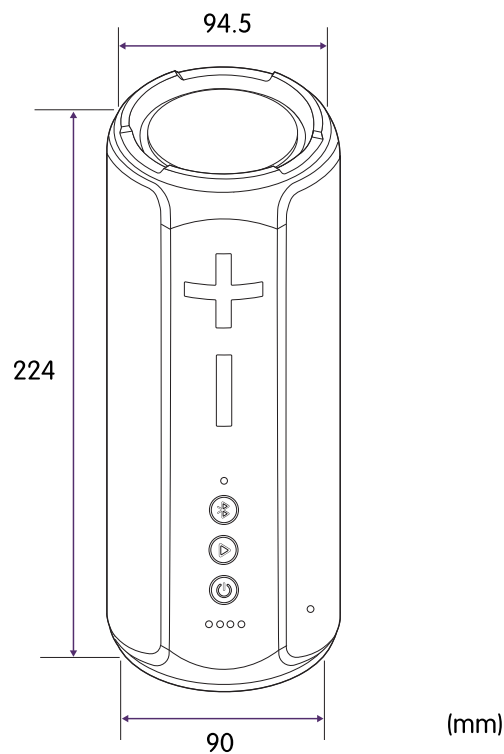

Produktgenskaper

Färg	Svart
Bluetooth	Ja
MicroSD-kortplats	Ja
Type-C USB-kabel medföljer	Ja
Mikrofon	Ja
EQ-lägen	STANDARD, BAS, 3D
AUX ingång	Ja
LED-belysning	Ja
True Wireless Stereo (TWS)	Ja
Vatten- och dammtålig	IPX7

Tekniska specifikationer

Räckvidd	10 m
Bashögtalare	Ø 66 mm - 20 W
Diskanthögtalare	Ø 52 mm - 10 W
Impedans	4 Ω, 6 W × 2, 18 W × 1
Frekvenssvar	20 Hz to 20 kHz
Total speltid	10 timmar
Inbyggt uppladdningsbart batteri	Li-ion, 7,2 V, 2 500 mAh
Laddningstid	3,5 timmar
Bluetooth-version	5.0
Bluetooth-chip	BP1048B1
Bluetooth-frekvensområde	2,402–2,480 GHz
Bluetooth-sändningseffekt	+2 dBm
Ingång	5,0 V, 2,0 A
Mått (Ø × H)	94,5 × 224 mm
Vikt	1 kg
Modellbeteckning	EBH330S

Mått

Informationen kan komma att ändras. Oavsiktliga fel i informationen kan förekomma.