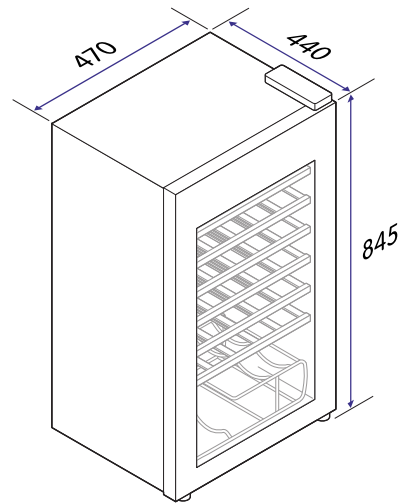

Stor kapacitet

LED-lampa

Display

Lås

CWC3341S Vinkyl

- 845 mm hög
- 470 mm bred
- 34 flaskors kapacitet
- Integrerat dörrhandtag
- Fristående

Den perfekta vinkylen för alla hem

Förhöj din vinupplevelse med den här moderna och slimmade vinkylen, en essentiell produkt för vinentusiaster och andra som uppskattar en sofistikerad touch i hemmet. Njut av ett perfekt glas vin närhelst du önskar, tack vare den här vinkylen som alltid är redo att förvara dina favoritflaskor.

Produktegenskaper

Färg	Svart
Installation	Fristående
Display	Ja
Fast Cool-läge	Ja
Dörrlarm	Nej
LED-lampa	Ja
Justerbara nedre fötter	Framsida

Tekniska specifikationer

Nettovikt	25,2 kg
Höjd	845 mm
Bredd	470 mm
Djup	440 mm
Total volym	93 l
Energiförbrukning	140 kWh/år
Köldmedium	R600a
Strömförsörjning	220~240 V / 50 Hz
Sladdlängd	1,9 m
Luftburet akustiskt bullerutsläpp	40 dBA, rel lpW
Klass för luftburet akustiskt bullerutsläpp	C
Klimatklass	SN, N, ST
Energiklass	G
Modellbeteckning	CWC3341S

Läs mer om produktens energieffektivitet på <https://eprel.ec.europa.eu/>. Använd modellbeteckningen för att hitta information.

Mått

(mm)

Informationen kan komma att ändras. Oavsiktliga fel i informationen kan förekomma.