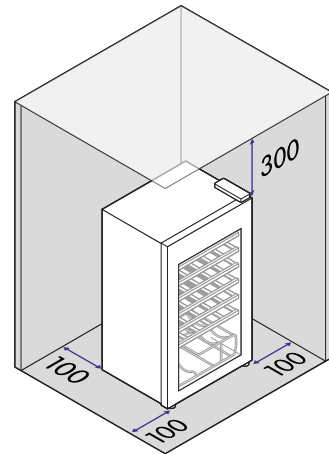

Produktegenskaper

Färg	Svart
Installation	Fristående
Display	Ja
Fast Cool-läge	Ja
Dörrlarm	Nej
LED-lampa	Ja
Justerbara nedre fötter	Framsida

Tekniska specifikationer

Nettovikt	25,2 kg
Höjd	845 mm
Bredd	470 mm
Djup	440 mm
Total volym	93 l
Energiförbrukning	140 kWh/år
Köldmedium	R600a
Strömförsörjning	220~240 V / 50 Hz
Sladdlängd	1,9 m
Luftburet akustiskt bullerutsläpp	40 dBA, rel lpW
Klass för luftburet akustiskt bullerutsläpp	C
Klimatklass	SN, N, ST
Energiklass	G
Modellbeteckning	CWC3341S

Läs mer om produktens energieffektivitet på <https://eprel.ec.europa.eu/>. Använd modellbeteckningen för att hitta information.

Mått